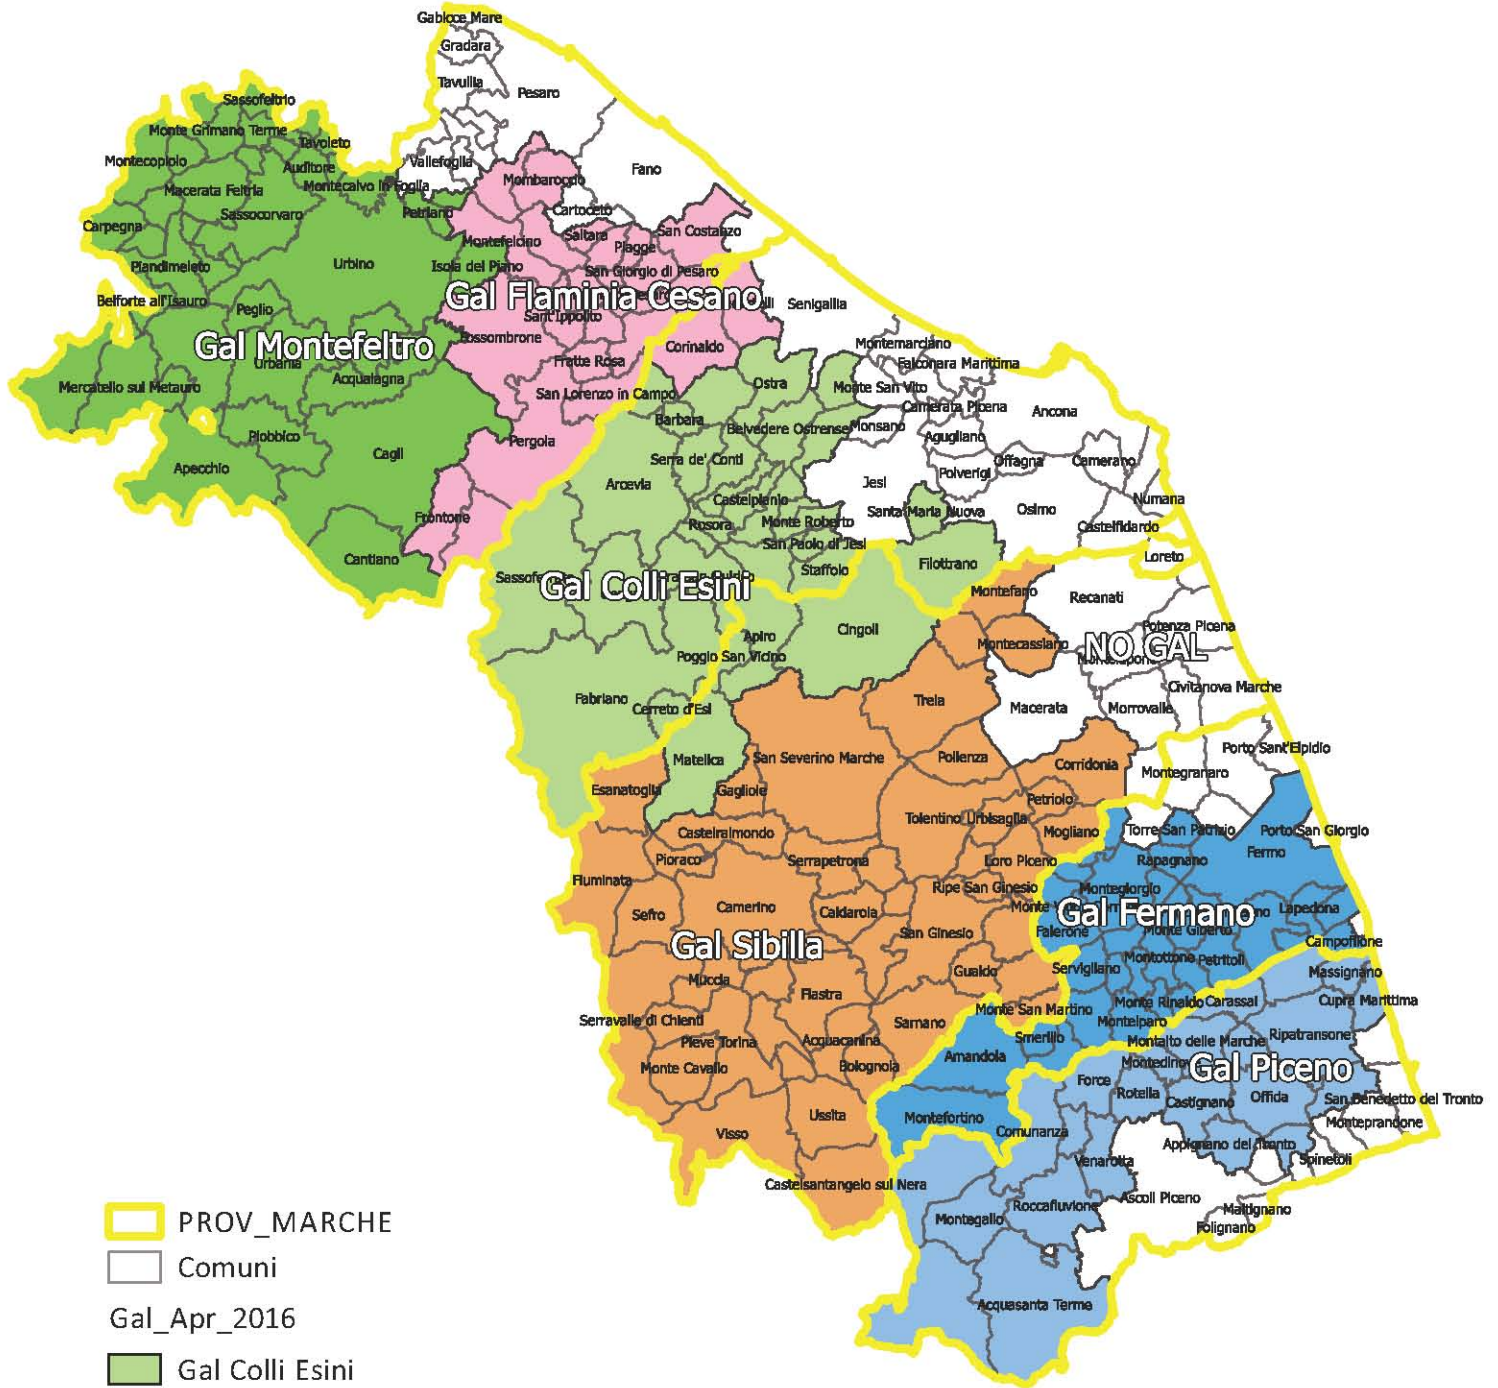

Leader - Gruppi di Azione Locale - Marche

PROV_MARCHE

Comuni

Gal_Apr_2016

- Gal Colli Esini
- Gal Fermano
- Gal Flaminia Cesano
- Gal Montefeltro
- Gal Piceno
- Gal Sibilla
- NO GAL