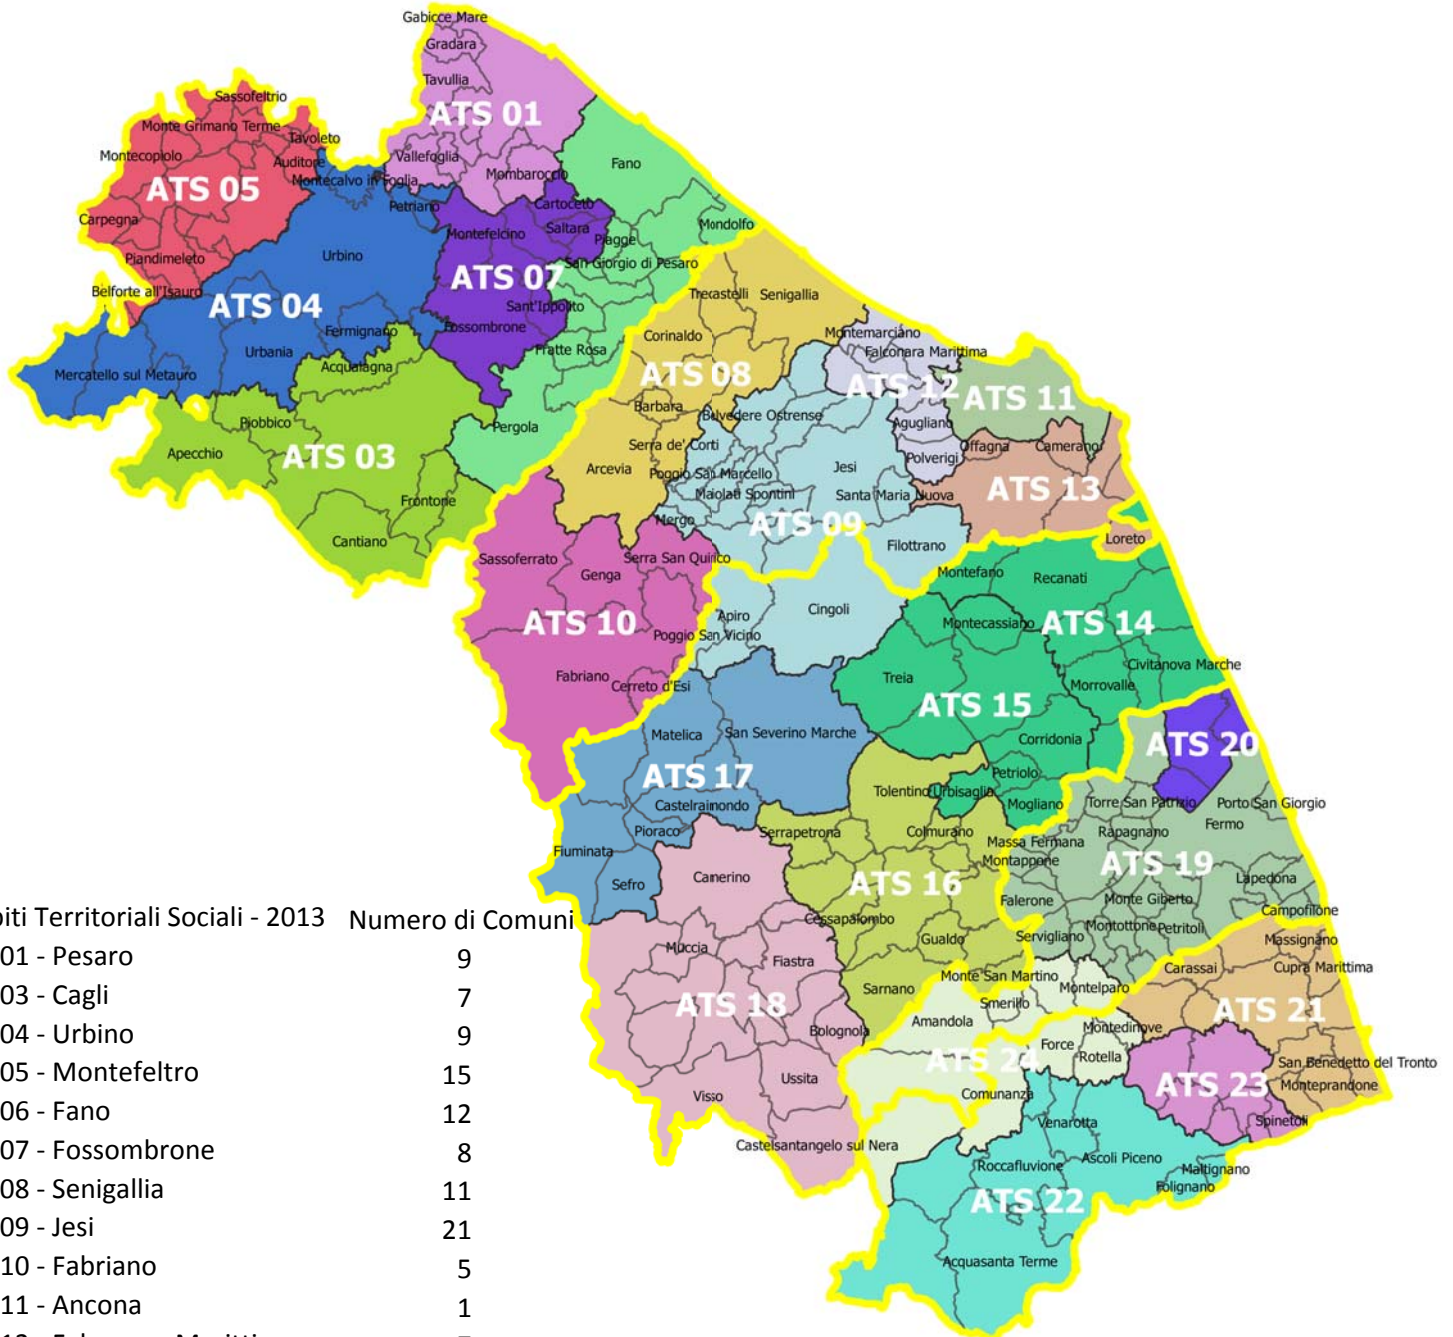

AMBITI TERRITORIALI SOCIALI
(modificati a seguito di dgr 495_2012 e dgr 1649_2012)

dgr 495_2012: passaggio dei comuni di Pedaso e Campofilone dall'ATS 21 all'ATS 19
dgr 1649_2012: passaggio dei comuni di Frontone e Serra Sant'Abbondio dall'ATS 6 all'ATS 3

Ambiti Territoriali Sociali - 2013	Numero di Comuni
ATS 01 - Pesaro	9
ATS 03 - Cagli	7
ATS 04 - Urbino	9
ATS 05 - Montefeltro	15
ATS 06 - Fano	12
ATS 07 - Fossombrone	8
ATS 08 - Senigallia	11
ATS 09 - Jesi	21
ATS 10 - Fabriano	5
ATS 11 - Ancona	1
ATS 12 - Falconara Marittima	7
ATS 13 - Osimo	7
ATS 14 - Civitanova Marche	9
ATS 15 - Macerata	9
ATS 16 - Monti Azzurri	15
ATS 17 - Alte Valli Potenza-Esino	8
ATS 18 - Camerino	13
ATS 19 - Fermo	31
ATS 20 - Porto Sant'Elpidio	3
ATS 21 - San Benedetto del Tronto	12
ATS 22 - Ascoli Piceno	9
ATS 23 - Spinetoli	7
ATS 24 - Amandola	11