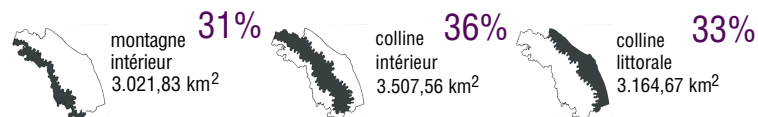

TERRITOIRE ET POPULATION

Communes: **246** 57% desquels < 3.000 habitants

Surface: **Km² 9.694,06**

Population: **1.528.809**résidents

3 % de la population italienne

Densité: **157** habitants/Km²

la densité (italienne) moyenne italiennes est de **194** habitants/Km²