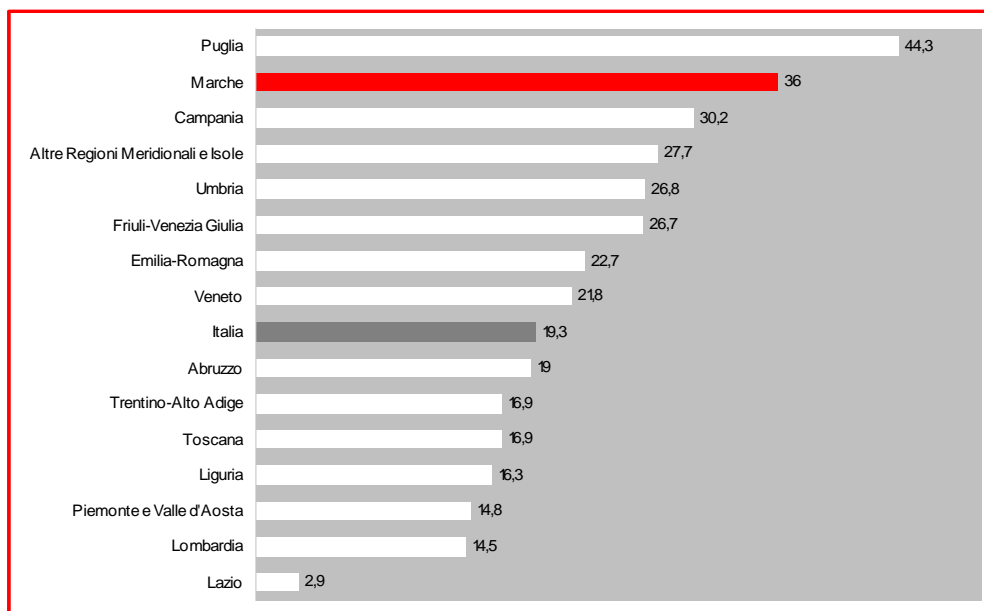

Focus sulle medie imprese

Incremento del numero di dipendenti delle medie imprese (50-499 addetti) 1996-2005 (variazione %)

Dal 1996 al 2005 il numero di dipendenti delle medie imprese marchigiane è aumentato del 36%