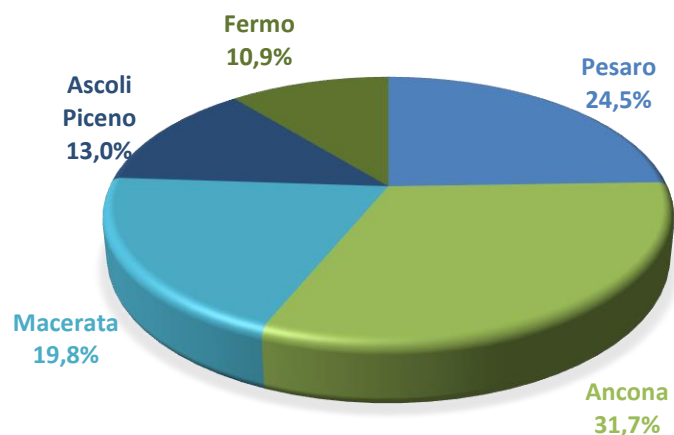

LA SCUOLA SECONDARIA DI PRIMO GRADO

Gli alunni iscritti alla scuola secondaria di primo grado nell'anno scolastico 2022/2023 nelle Marche ammontano a 41.337. Nella scuola secondaria di primo grado gli alunni stranieri rappresentano il 12,6% del totale degli iscritti, pari a 5.192 ragazzini.

Alunni iscritti alla Scuola Secondaria I grado - Regione Marche

Anno scolastico	iscritti	di cui stranieri (v.a.)	di cui stranieri (%)
A.S. 2013/2014	42.095	5.435	12,9%
A.S. 2014/2015	41.484	5.263	12,7%
A.S. 2015/2016	41.485	4.880	11,8%
A.S. 2016/2017	41.317	4.732	11,5%
A.S. 2017/2018	41.516	4.880	11,8%
A.S. 2018/2019	41.551	4.975	12,0%
A.S. 2019/2020	41.858	5.109	12,2%
A.S. 2020/2021	41.880	4.927	11,8%
A.S. 2021/2022	41.514	4.976	12,0%
A.S. 2022/2023	41.337	5.192	12,6%

Alunni iscritti alla scuola Sec. I grado per provincia A.S. 2022/2023 - Regione Marche

Nell'anno scolastico 2022/2023 il 31,7% degli studenti della scuola secondaria di primo grado si concentrano nella provincia di Ancona, seguita dalla provincia di Pesaro-Urbino (24,5%), da Macerata (19,8%), Ascoli Piceno (13%) e Fermo (10,9%).