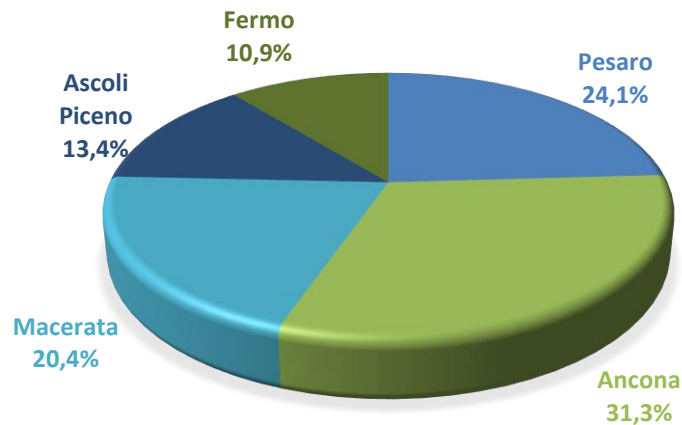

LA SCUOLA PRIMARIA

Gli alunni iscritti alla scuola primaria nell'anno scolastico 2022/2023 nelle Marche ammontano a 60.716, di cui il 13,5% di cittadinanza straniera, pari a 8.209 ragazzini.

Alunni iscritti alla Scuola Primaria - Regione Marche

Anno scolastico	iscritti	di cui stranieri (v.a.)	di cui stranieri (%)
A.S. 2013/2014	67.996	8.767	12,9%
A.S. 2014/2015	68.330	8.803	12,9%
A.S. 2015/2016	68.537	8.781	12,8%
A.S. 2016/2017	68.173	8.449	12,4%
A.S. 2017/2018	67.727	8.425	12,4%
A.S. 2018/2019	66.870	8.396	12,6%
A.S. 2019/2020	65.417	8.333	12,7%
A.S. 2020/2021	63.478	7.902	12,4%
A.S. 2021/2022	61.814	7.847	12,7%
A.S. 2022/2023	60.716	8.209	13,5%

Alunni iscritti alla Scuola Primaria per provincia A.S. 2022/2023 - Regione Marche

Nell'anno scolastico 2022/2023 il 31,3% degli studenti della scuola primaria si concentrano nella provincia di Ancona, seguita dalla provincia di Pesaro-Urbino (24,1%), da Macerata (20,4%), Ascoli Piceno (13,4%) e Fermo (10,9%).