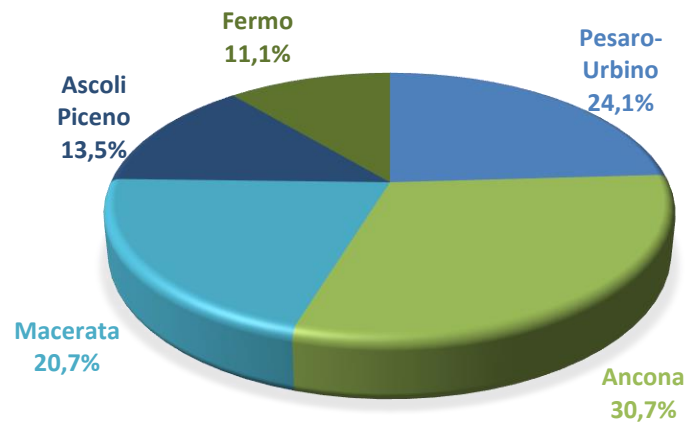

Fonte Dati: Ministero dell'Istruzione e del Merito Ufficio V – Ufficio di Statistica

## LA SCUOLA DELL'INFANZIA

Nell'anno scolastico 2022/2023 nelle Marche risultano iscritti alla Scuola dell'infanzia 30.729 bambini; gli alunni stranieri rappresentano il 13,3% del totale degli iscritti.

### Alunni iscritti alla Scuola dell'infanzia - Regione Marche

Anno scolastico	iscritti	di cui stranieri (v.a.)	di cui stranieri (%)
A.S. 2013/2014	42.065	5.593	13,3%
A.S. 2014/2015	41.505	5.580	13,4%
A.S. 2015/2016	40.120	5.127	12,8%
A.S. 2016/2017	38.902	4.763	12,2%
A.S. 2017/2018	37.445	4.448	11,9%
A.S. 2018/2019	36.342	4.366	12,0%
A.S. 2019/2020	35.168	4.269	12,1%
A.S. 2020/2021	33.197	3.970	12,0%
A.S. 2021/2022	31.797	3.886	12,2%
A.S. 2022/2023	30.729	4.082	13,3%

### Alunni iscritti alla Scuola dell'infanzia per provincia A.S. 2022/2023 - Regione Marche

Nell'anno scolastico 2022/2023 quasi il 31% dei bambini frequentanti la scuola dell'infanzia riguarda la provincia di Ancona, seguita dalla provincia di Pesaro-Urbino (24,1%), da Macerata (20,7%), Ascoli Piceno (13,5%) e Fermo (11,1%).