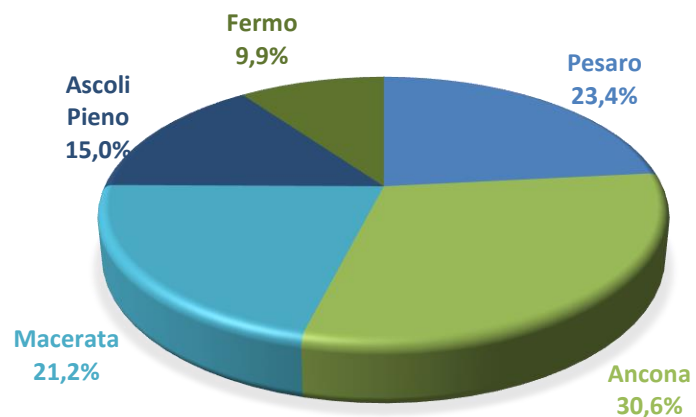

LA SCUOLA SECONDARIA DI SECONDO GRADO

I ragazzi iscritti alla scuola secondaria di secondo grado nell'anno scolastico 2022/2023 nelle Marche ammontano a 72.194. Nella scuola secondaria di secondo grado gli studenti stranieri rappresentano il 9,9% del totale degli iscritti, pari a 7.116 ragazzi.

Studenti iscritti alla Scuola Secondaria II grado - Regione Marche

Anno scolastico	iscritti	di cui stranieri (v.a.)	di cui stranieri (%)
A.S. 2013/2014	70.602	6.750	9,6%
A.S. 2014/2015	71.298	6.967	9,8%
A.S. 2015/2016	71.358	6.651	9,3%
A.S. 2016/2017	71.081	6.687	9,4%
A.S. 2017/2018	70.626	6.595	9,3%
A.S. 2018/2019	70.614	6.588	9,3%
A.S. 2019/2020	70.678	6.741	9,5%
A.S. 2020/2021	71.735	7.075	9,9%
A.S. 2021/2022	71.898	6.905	9,6%
A.S. 2022/2023	72.194	7.116	9,9%

Studenti iscritti alla Scuola Sec. II grado per provincia A.S. 2022/2023 - Regione Marche

Nell'anno scolastico 2022/2023 il 30,6% degli studenti della scuola secondaria di secondo grado si concentrano nella provincia di Ancona, seguita dalla provincia di Pesaro-Urbino (23,4%), da Macerata (21,2%), Ascoli Piceno (15%) e Fermo (9,9%).