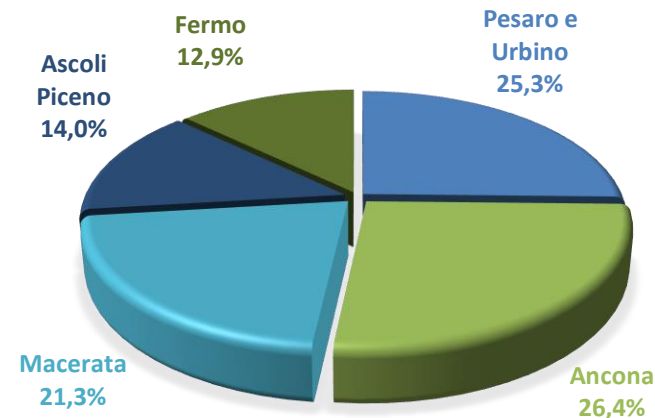

Numero di Scuole primarie per provincia A.S. 2019/2020 - Regione Marche

Nelle Marche sono presenti 450 scuole primarie: il 26,4% in provincia di Ancona, il 25,3% in provincia di Pesaro-Urbino, circa il 21,3% a Macerata, 14% ad Ascoli Piceno ed il 12,9% a Fermo.