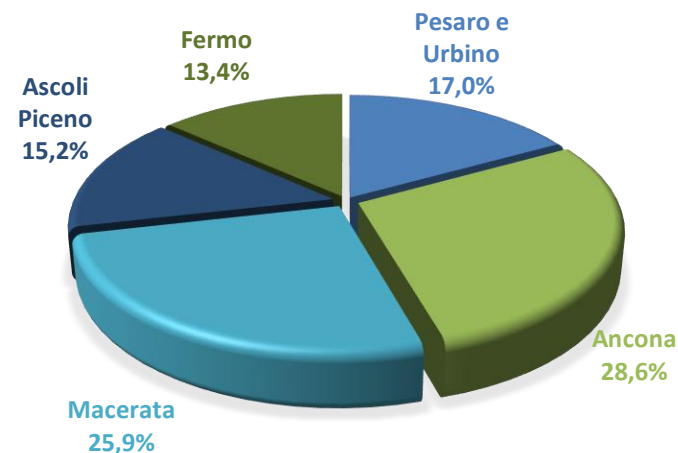

Numero di Scuole Sec. II grado per provincia A.S. 2019/2020 - Regione Marche

Nelle Marche sono presenti 224 scuole secondarie di secondo grado: il 28,6% in provincia di Ancona, il 25,9% in provincia di Macerata, il 17% a Pesaro-Urbino, il 15,2% ad Ascoli Piceno ed il 13,4% a Fermo.