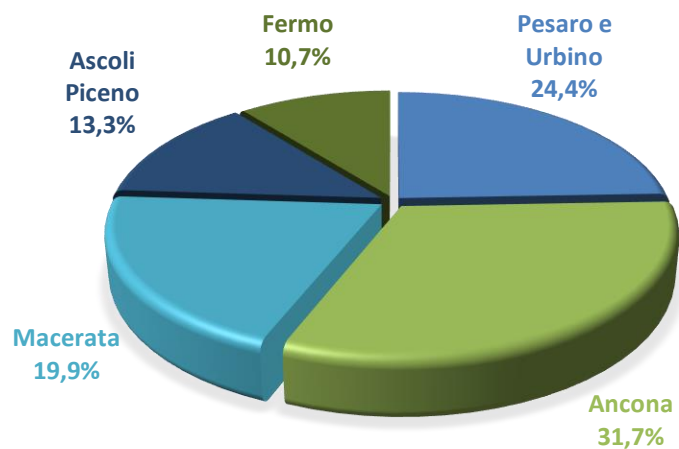

LA SCUOLA SECONDARIA DI PRIMO GRADO

Gli alunni iscritti alla scuola secondaria di primo grado nell'anno scolastico 2019/2020 nelle Marche ammontano a 41.858. Nella scuola secondaria di primo grado gli alunni stranieri rappresentano il 12,2% del totale degli iscritti, pari a 5.109 ragazzini.

Alunni iscritti alla Scuola Secondaria I grado - Regione Marche

Anno scolastico	iscritti	di cui stranieri (v.a.)	di cui stranieri (%)
A.S. 2010/2011	43.196	5.588	12,9%
A.S. 2011/2012	43.320	5.727	13,2%
A.S. 2012/2013	42.652	5.728	13,4%
A.S. 2013/2014	42.095	5.435	12,9%
A.S. 2014/2015	41.484	5.263	12,7%
A.S. 2015/2016	41.485	4.880	11,8%
A.S. 2016/2017	41.317	4.732	11,5%
A.S. 2017/2018	41.516	4.880	11,8%
A.S. 2018/2019	41.551	4.975	12,0%
A.S. 2019/2020	41.858	5.109	12,2%

Alunni iscritti alla scuola sec. I grado per provincia A.S. 2019/2020 - Regione Marche

Nell'anno scolastico 2019/2020 il 31,7% degli studenti della scuola secondaria di primo grado si concentrano nella provincia di Ancona, seguita dalla provincia di Pesaro-Urbino (24,4%), da Macerata (19,9%), Ascoli Piceno (13,3%) e Fermo (10,7%).