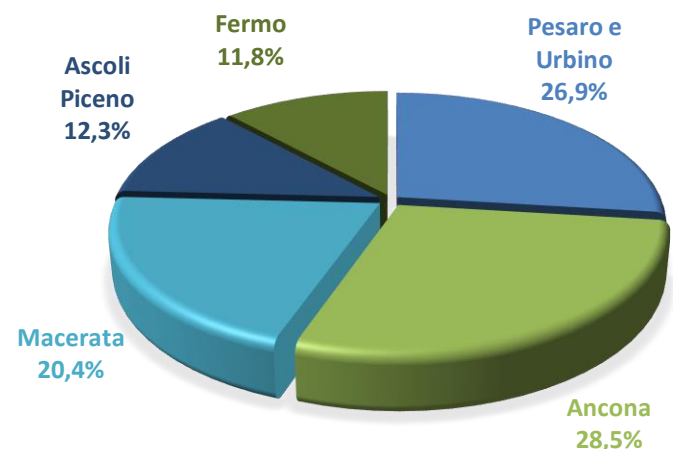

## LA SCUOLA DELL'INFANZIA

Nell'anno scolastico 2019/2020 nelle Marche risultano iscritti alla Scuola dell'infanzia 35.168 bambini; gli alunni stranieri rappresentano il 12,1% del totale degli iscritti: percentuale pressoché invariata rispetto all'anno precedente.

### Alunni iscritti alla Scuola dell'infanzia - Regione Marche

Anno scolastico	iscritti	di cui stranieri (v.a.)	di cui stranieri (%)
A.S. 2010/2011	42.077	5.347	12,7%
A.S. 2011/2012	42.323	5.524	13,1%
A.S. 2012/2013	42.646	5.609	13,2%
A.S. 2013/2014	42.065	5.593	13,3%
A.S. 2014/2015	41.505	5.580	13,4%
A.S. 2015/2016	40.120	5.127	12,8%
A.S. 2016/2017	38.902	4.763	12,2%
A.S. 2017/2018	37.445	4.448	11,9%
A.S. 2018/2019	36.342	4.366	12,0%
A.S. 2019/2020	35.168	4.269	12,1%

### Alunni iscritti alla Scuola dell'infanzia per provincia A.S. 2019/2020 - Regione Marche

Nell'anno scolastico 2019/2020 circa il 31% dei bambini frequentanti la scuola dell'infanzia riguarda la provincia di Ancona, seguita dalla provincia di Pesaro-Urbino (24,1%), da Macerata (20,5%), Ascoli Piceno (13,5%) e Fermo (11%).

### Numero di Scuole dell'infanzia per provincia A.S. 2019/2020 - Regione Marche

Nelle Marche sono presenti 583 scuole dell'infanzia: il 28,5% in provincia di Ancona, circa il 27% in provincia di Pesaro-Urbino, il 20,4% a Macerata, 12,3% ad Ascoli Piceno e l'11,8% a Fermo.