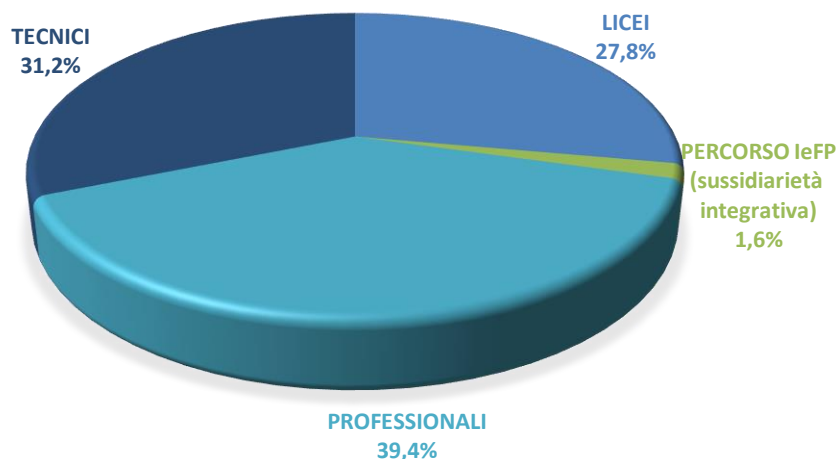

Studenti stranieri iscritti alla Scuola Sec. II grado per indirizzo di studio A.S. 2019/2020 - Regione Marche