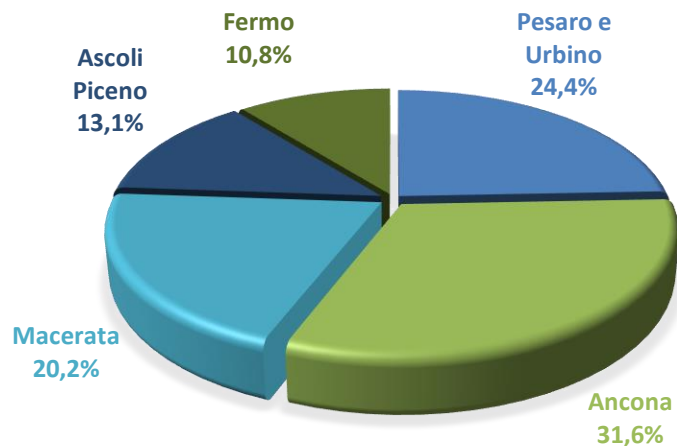

LA SCUOLA PRIMARIA

Gli alunni iscritti alla scuola primaria nell'anno scolastico 2019/2020 nelle Marche ammontano a 65.417, di cui il 12,7% di cittadinanza straniera, pari a 8.333 ragazzini.

Alunni iscritti alla Scuola Primaria - Regione Marche

Anno scolastico	iscritti	di cui stranieri (v.a.)	di cui stranieri (%)
A.S. 2010/2011	68.121	8.810	12,9%
A.S. 2011/2012	68.007	8.877	13,1%
A.S. 2012/2013	68.177	8.986	13,2%
A.S. 2013/2014	67.996	8.767	12,9%
A.S. 2014/2015	68.330	8.803	12,9%
A.S. 2015/2016	68.537	8.781	12,8%
A.S. 2016/2017	68.173	8.449	12,4%
A.S. 2017/2018	67.727	8.425	12,4%
A.S. 2018/2019	66.870	8.396	12,6%
A.S. 2019/2020	65.417	8.333	12,7%

Alunni iscritti alla Scuola Primaria per provincia A.S. 2019/2020 - Regione Marche

Nell'anno scolastico 2019/2020 il 31,6% degli studenti della scuola primaria si concentrano nella provincia di Ancona, seguita dalla provincia di Pesaro-Urbino (24,4%), da Macerata (20,2%), Ascoli Piceno (13,1%) e Fermo (10,8%).