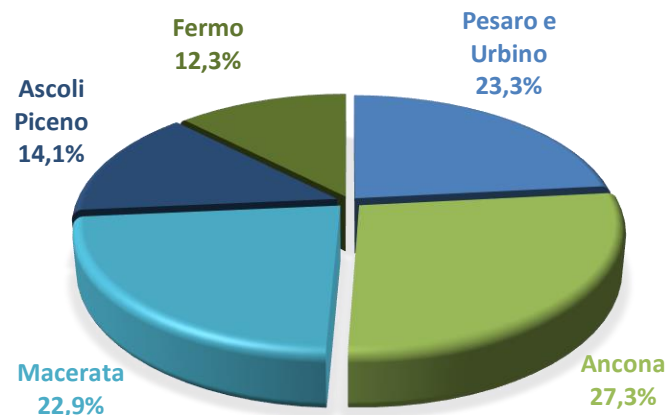

Numero di Scuole Sec. I grado per provincia A.S. 2019/2020 - Regione Marche

Nelle Marche sono presenti 227 scuole secondarie di primo grado: il 27,3% in provincia di Ancona, il 23,3% in provincia di Pesaro-Urbino, il 22,9% in quella di Macerata, 14,1% ad Ascoli Piceno e il 12,3% a Fermo.