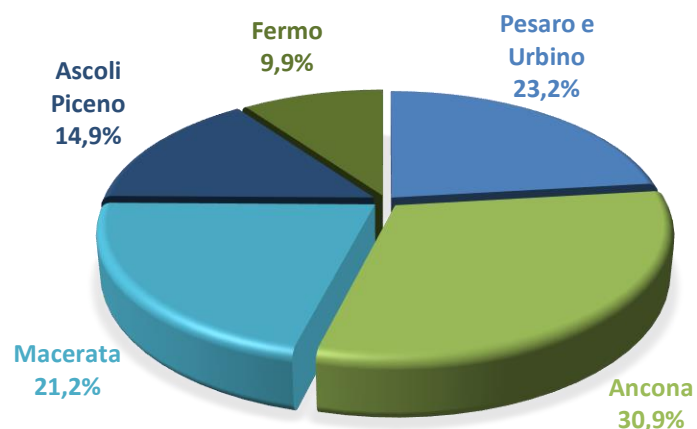

LA SCUOLA SECONDARIA DI SECONDO GRADO

I ragazzi iscritti alla scuola secondaria di secondo grado nell'anno scolastico 2019/2020 nelle Marche ammontano a 70.678. Nella scuola secondaria di secondo grado gli studenti stranieri rappresentano il 9,5% del totale degli iscritti, pari a 6.741 ragazzi.

Studenti iscritti alla Scuola Secondaria II grado - Regione Marche

	iscritti	di cui stranieri (v.a.)	di cui stranieri (%)
A.S. 2010/2011	69.705	6.282	9,0%
A.S. 2011/2012	69.775	6.346	9,1%
A.S. 2012/2013	70.264	6.795	9,7%
A.S. 2013/2014	70.602	6.750	9,6%
A.S. 2014/2015	71.298	6.967	9,8%
A.S. 2015/2016	71.358	6.651	9,3%
A.S. 2016/2017	71.081	6.687	9,4%
A.S. 2017/2018	70.626	6.595	9,3%
A.S. 2018/2019	70.614	6.588	9,3%
A.S. 2019/2020	70.678	6.741	9,5%

Studenti iscritti alla Scuola Sec. II grado per provincia A.S. 2019/2020 - Regione Marche

Nell'anno scolastico 2019/2020 il 30,9% degli studenti della scuola secondaria di secondo grado si concentrano nella provincia di Ancona, seguita dalla provincia di Pesaro-Urbino (23,2%), da Macerata (21,2%), Ascoli Piceno (14,9%) e Fermo (9,9%).