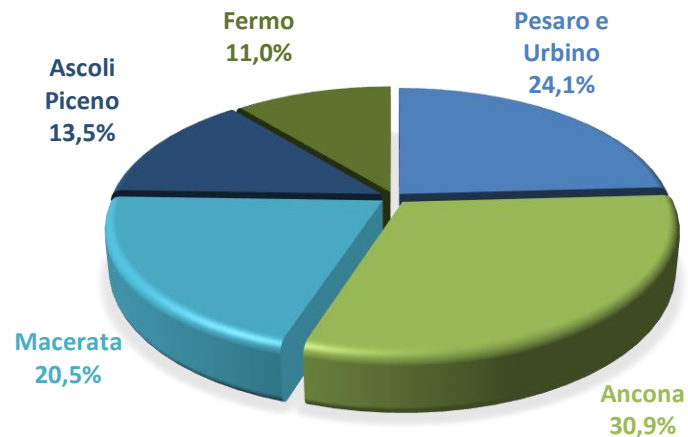

Elaborazioni statistiche: Dott.ssa Federica Blandina

e-mail: [federica.blandina@regione.marche.it](mailto:federica.blandina@regione.marche.it)

Fonte Dati: MIUR - Ufficio VI – Gestione Patrimonio Informativo e Statistica

## LA SCUOLA DELL'INFANZIA

Nell'anno scolastico 2019/2020 nelle Marche risultano iscritti alla Scuola dell'infanzia 35.168 bambini; gli alunni stranieri rappresentano il 12,1% del totale degli iscritti: percentuale pressoché invariata rispetto all'anno precedente.

### Alunni iscritti alla Scuola dell'infanzia per provincia A.S. 2019/2020 - Regione Marche

Nell'anno scolastico 2019/2020 circa il 31% dei bambini frequentanti la scuola dell'infanzia riguarda la provincia di Ancona, seguita dalla provincia di Pesaro-Urbino (24,1%), da Macerata (20,5%), Ascoli Piceno (13,5%) e Fermo (11%).