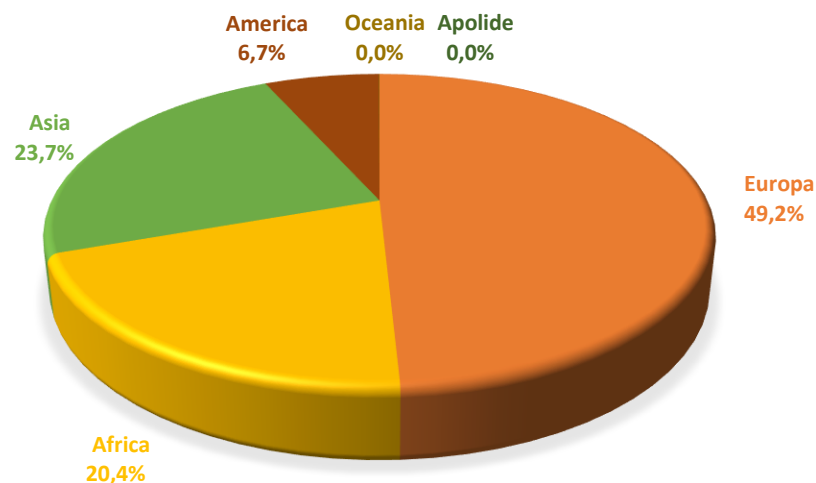

UOMINI
49%

DONNE
51%

Popolazione residente nelle Marche – serie storica Censimenti 1951 - 2023

La popolazione censita nelle Marche al 31 dicembre 2023 ammonta a 1.482.746: rispetto al 31 dicembre 2022, sono residenti 1.552 individui in meno, pari al -0,1%.

Rispetto al Censimento del 2011 la popolazione marchigiana è diminuita di 58.573 individui, pari al -3,8%.

Struttura per età e sesso della popolazione residente nelle Marche – 31 DICEMBRE 2023

La popolazione straniera residente nelle Marche – al 31 dicembre 2023

La popolazione straniera o apolide censita nelle Marche al 31 dicembre 2023 ammonta a 132.011, pari all'8,9% della popolazione totale residente. Al Censimento 2011, pur rilevando una simile incidenza sulla popolazione totale (8,6%), gli stranieri residenti nelle Marche ammontavano a 133.207 individui.

Distribuzione percentuale della popolazione straniera per continente di provenienza - Marche 31 dicembre 2023

La distribuzione per continente rileva che quasi la metà degli stranieri censiti proviene dal vecchio continente e un quinto dall'Africa (20,4%). L'Asia rappresenta il 23,7% del totale e l'America il 6,7%. La presenza degli stranieri residenti provenienti dell'Oceania è assolutamente trascurabile (39 individui), così come quella delle persone senza alcuna cittadinanza (apolide), che ammontano in totale solo a 8 unità.