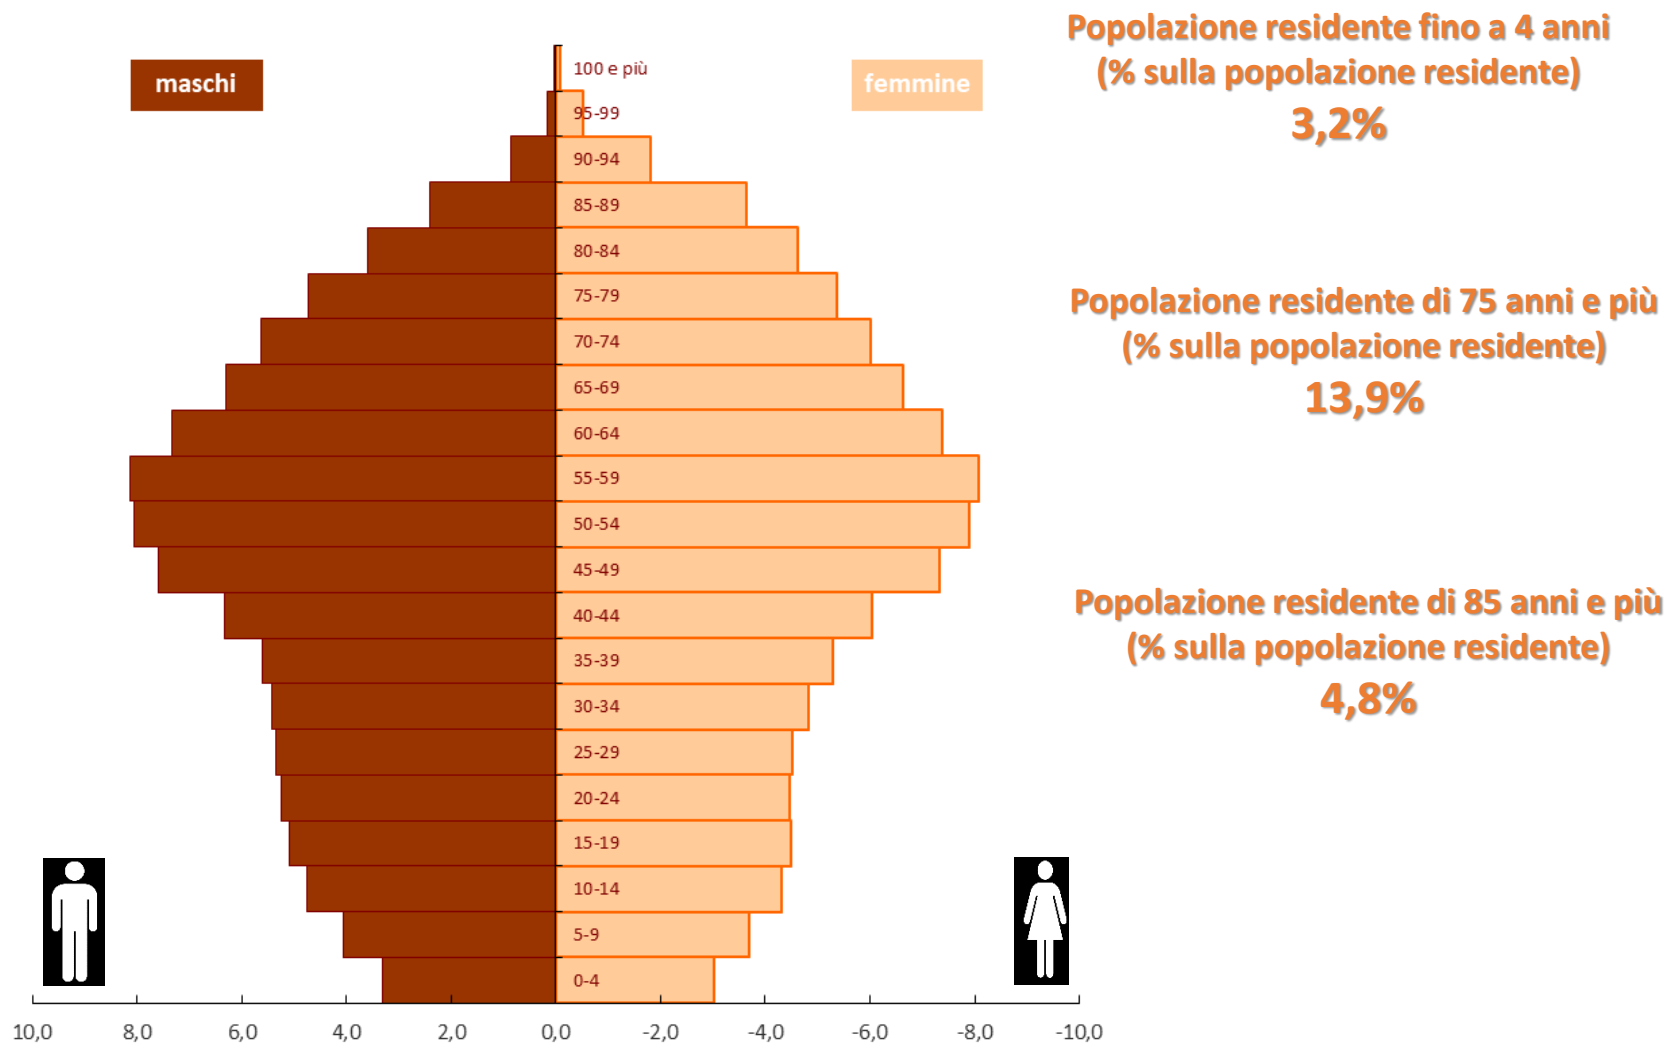

REPORT

DEMOGRAFIA

MARCHE POPOLAZIONE - Censimento permanente della popolazione - Anno 2023

1 2 3 4 5 6 7 8 9 10 11 12 13 **14** 15

2024

La popolazione nella Marche

Censimento permanente della popolazione

RESIDENTI 1.482.746
al 31 dicembre 2023

UOMINI
49%

DONNE
51%

Popolazione residente nelle Marche – serie storica Censimenti 1951 - 2023

La popolazione censita nelle Marche al 31 dicembre 2023 ammonta a 1.482.746: rispetto al 31 dicembre 2022, sono residenti 1.552 individui in meno, pari al -0,1%.

Rispetto al Censimento del 2011 la popolazione marchigiana è diminuita di 58.573 individui, pari al -3,8%.

Struttura per età e sesso della popolazione residente nelle Marche – 31 DICEMBRE 2023

La popolazione straniera residente nelle Marche – al 31 dicembre 2023

Popolazione residente per cittadinanza, sesso ed età - Marche 31 dicembre 2023

Classe di età	Italiano-a	Straniero-apolide	Totale	% Straniero-apolide sul totale popolazione
0-9 anni	91.553	12.890	104.443	12,3%
10-19 anni	125.290	12.793	138.083	9,3%
20-29 anni	125.569	19.273	144.842	13,3%
30-39 anni	130.164	26.343	156.507	16,8%
40-49 anni	176.799	25.485	202.284	12,6%
50-59 anni	220.057	18.410	238.467	7,7%
60-69 anni	193.943	11.159	205.102	5,4%
70-79 anni	157.162	4.241	161.403	2,6%
80-89 anni	104.607	1.277	105.884	1,2%
90-99 anni	24.969	136	25.105	0,5%
100 anni e più	622	4	626	0,6%
Totale	1.350.735	132.011	1.482.746	8,9%