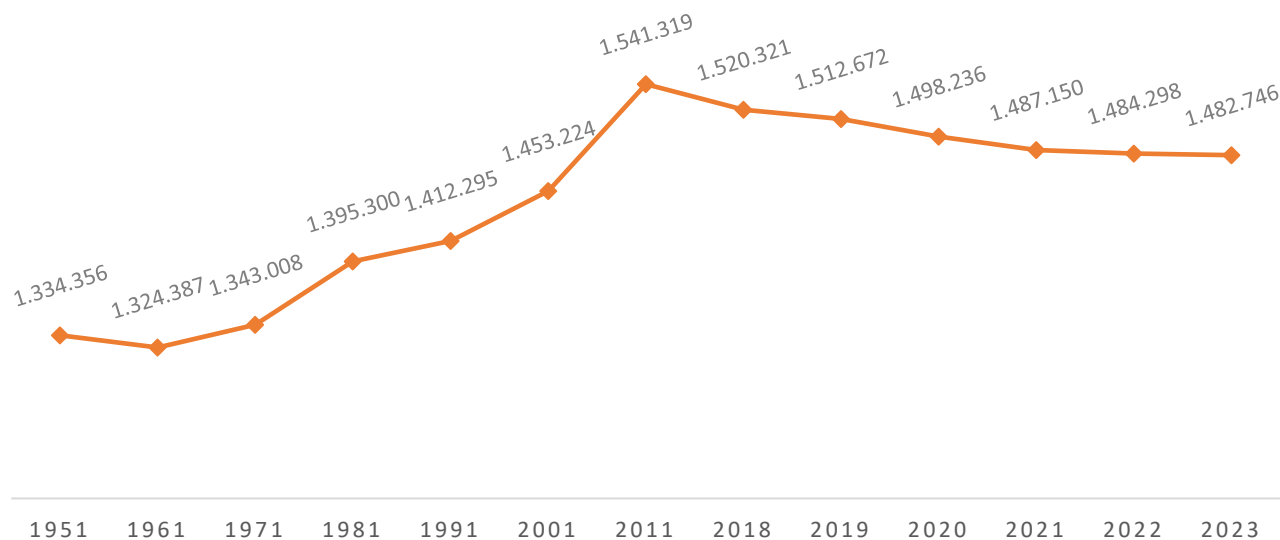

REPORT

DEMOGRAFIA

MARCHE POPOLAZIONE - Censimento permanente della popolazione - Anno 2023

1 2 3 4 5 6 7 8 9 10 11 12 13 **14** 15

2024

La popolazione nella Marche

Censimento permanente della popolazione

RESIDENTI 1.482.746
al 31 dicembre 2023

UOMINI
49%

DONNE
51%

Popolazione residente nelle Marche – serie storica Censimenti 1951 - 2023

La popolazione censita nelle Marche al 31 dicembre 2023 ammonta a 1.482.746: rispetto al 31 dicembre 2022, sono residenti 1.552 individui in meno, pari al -0,1%.

Rispetto al Censimento del 2011 la popolazione marchigiana è diminuita di 58.573 individui, pari al -3,8%.

Struttura per età e sesso della popolazione residente nelle Marche – 31 DICEMBRE 2023

La popolazione straniera residente nelle Marche – al 31 dicembre 2023

Distribuzione percentuale della popolazione straniera per continente di provenienza - Marche 31 dicembre 2023

La distribuzione per continente rileva che quasi la metà degli stranieri censiti proviene dal vecchio continente e un quinto dall'Africa (20,4%). L'Asia rappresenta il 23,7% del totale e l'America il 6,7%. La presenza degli stranieri residenti provenienti dell'Oceania è assolutamente trascurabile (39 individui), così come quella delle persone senza alcuna cittadinanza (apolide), che ammontano in totale solo a 8 unità.